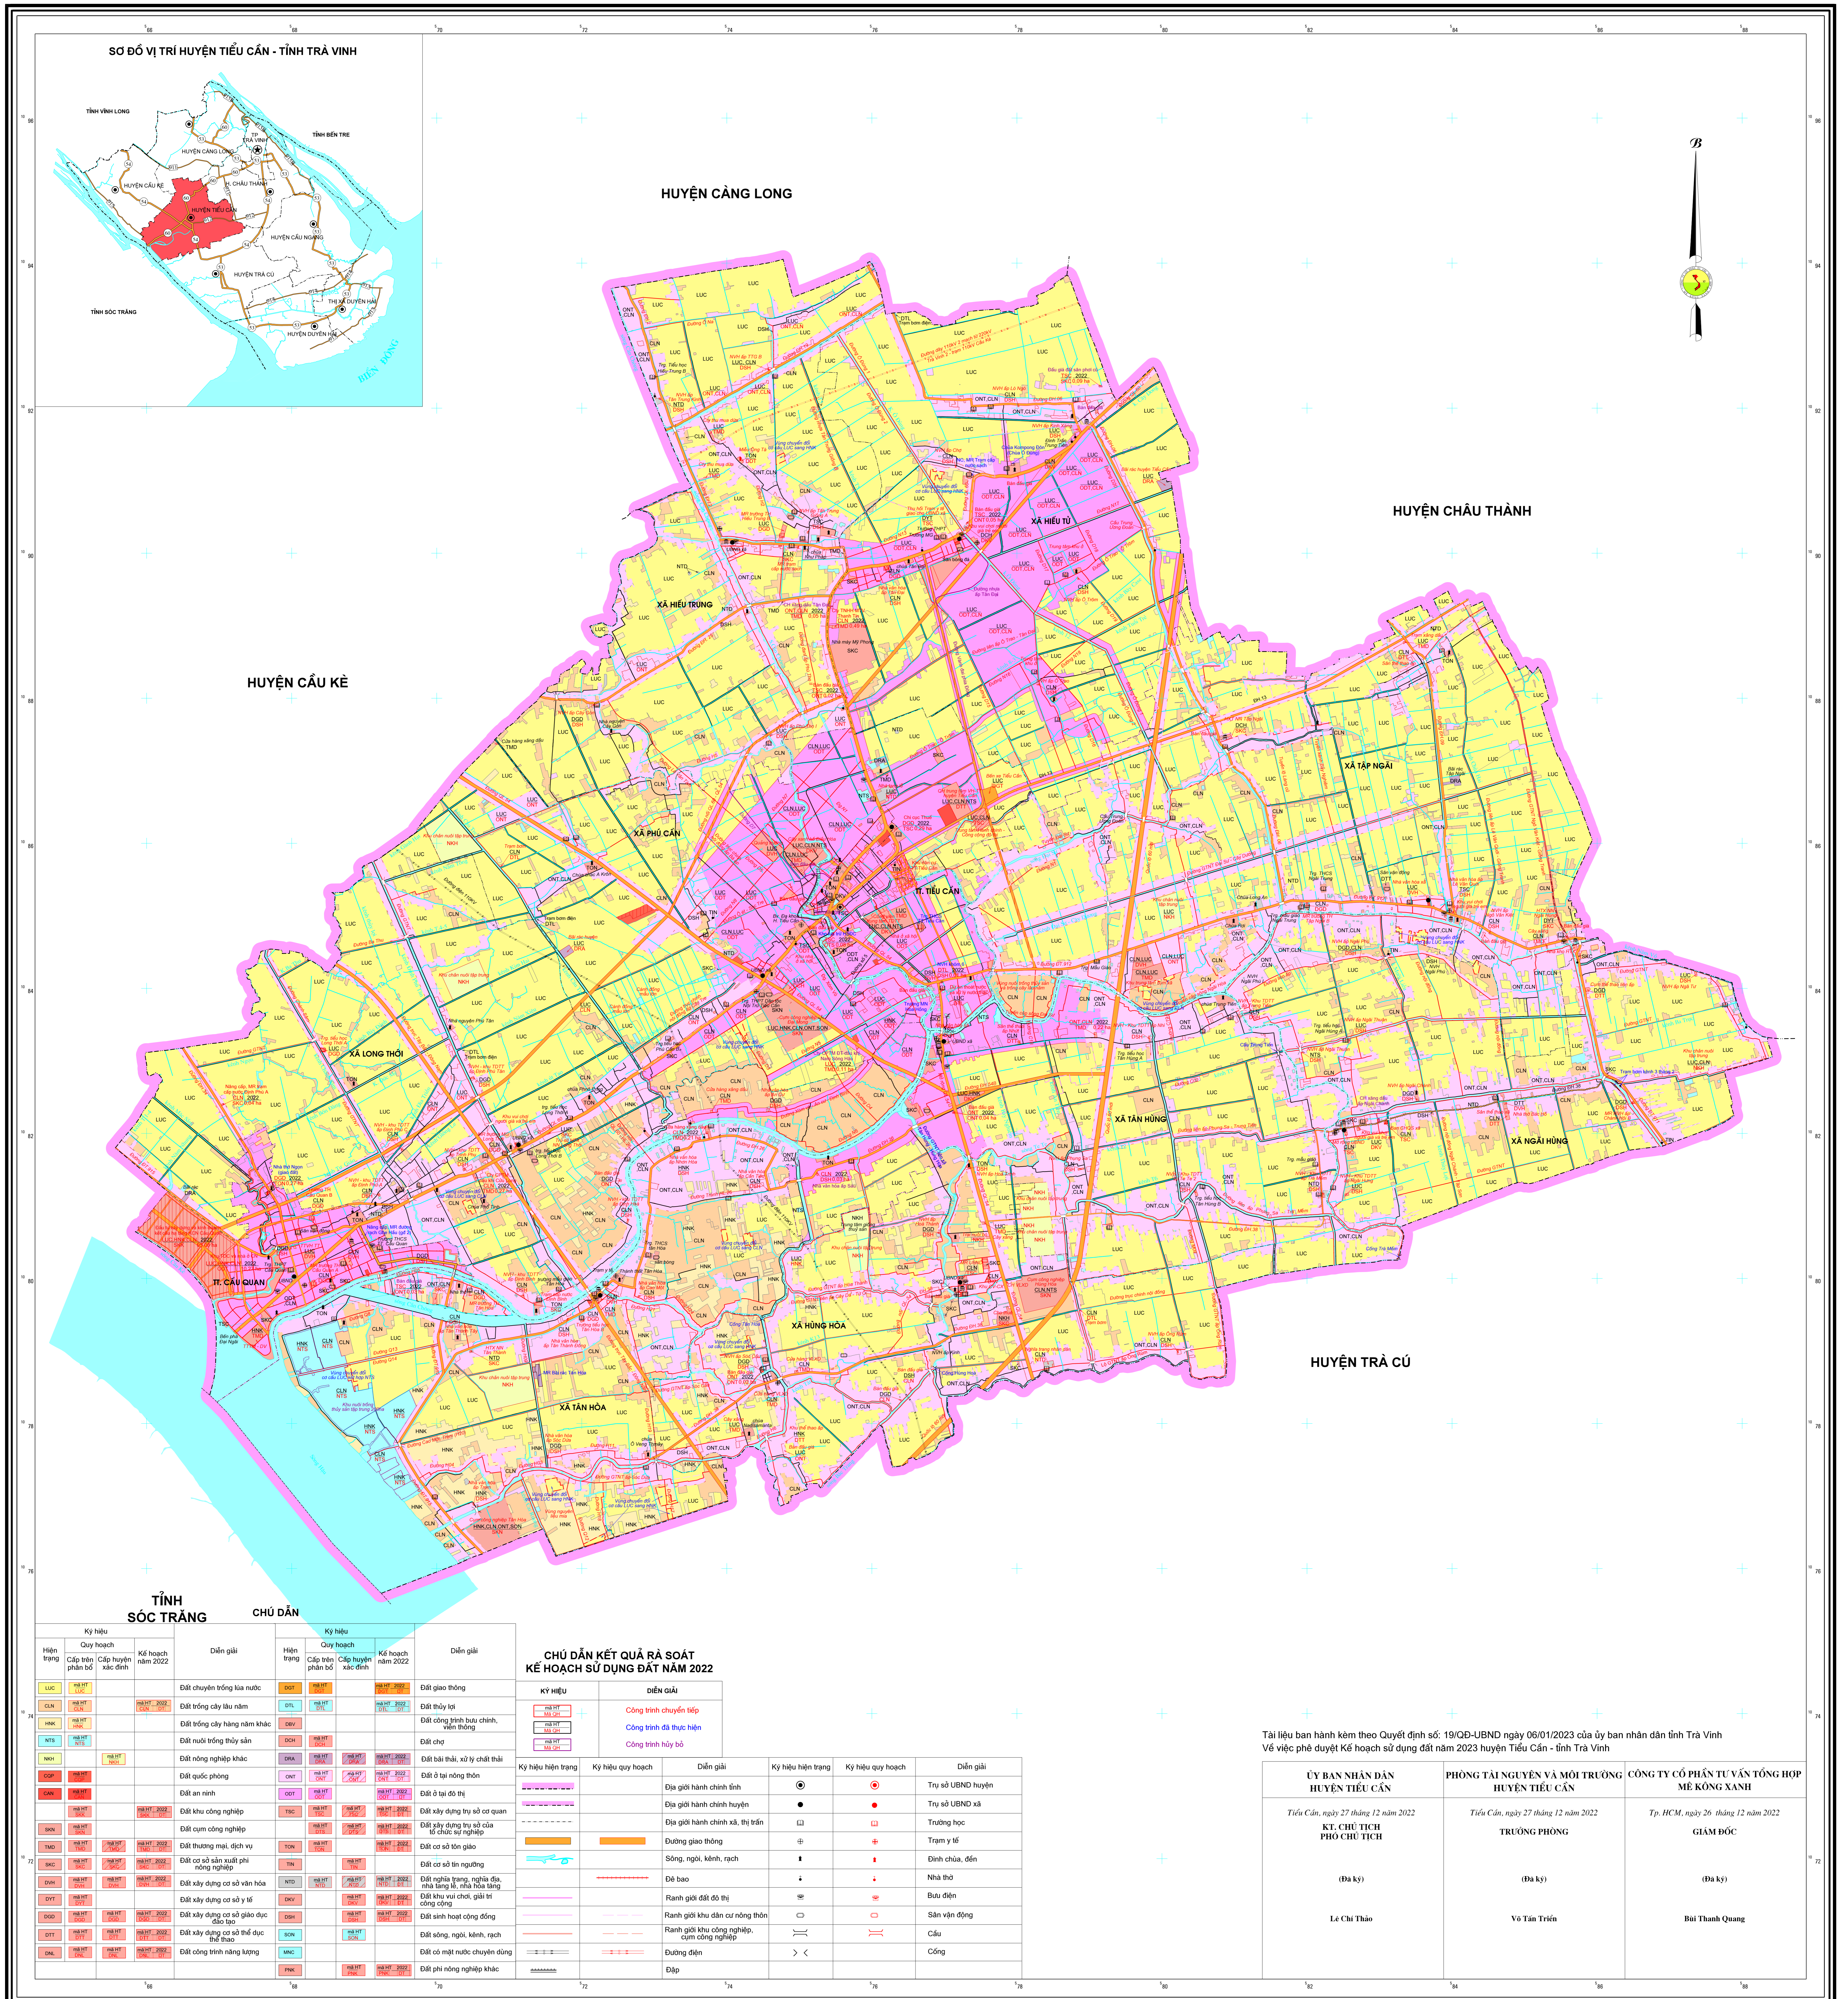

BẢN ĐỒ KẾT QUẢ RÀ SOÁT KẾ HOẠCH SỬ DỤNG ĐẤT NĂM 2022

HUYỆN TIỂU CẦN - TỈNH TRÀ VINH